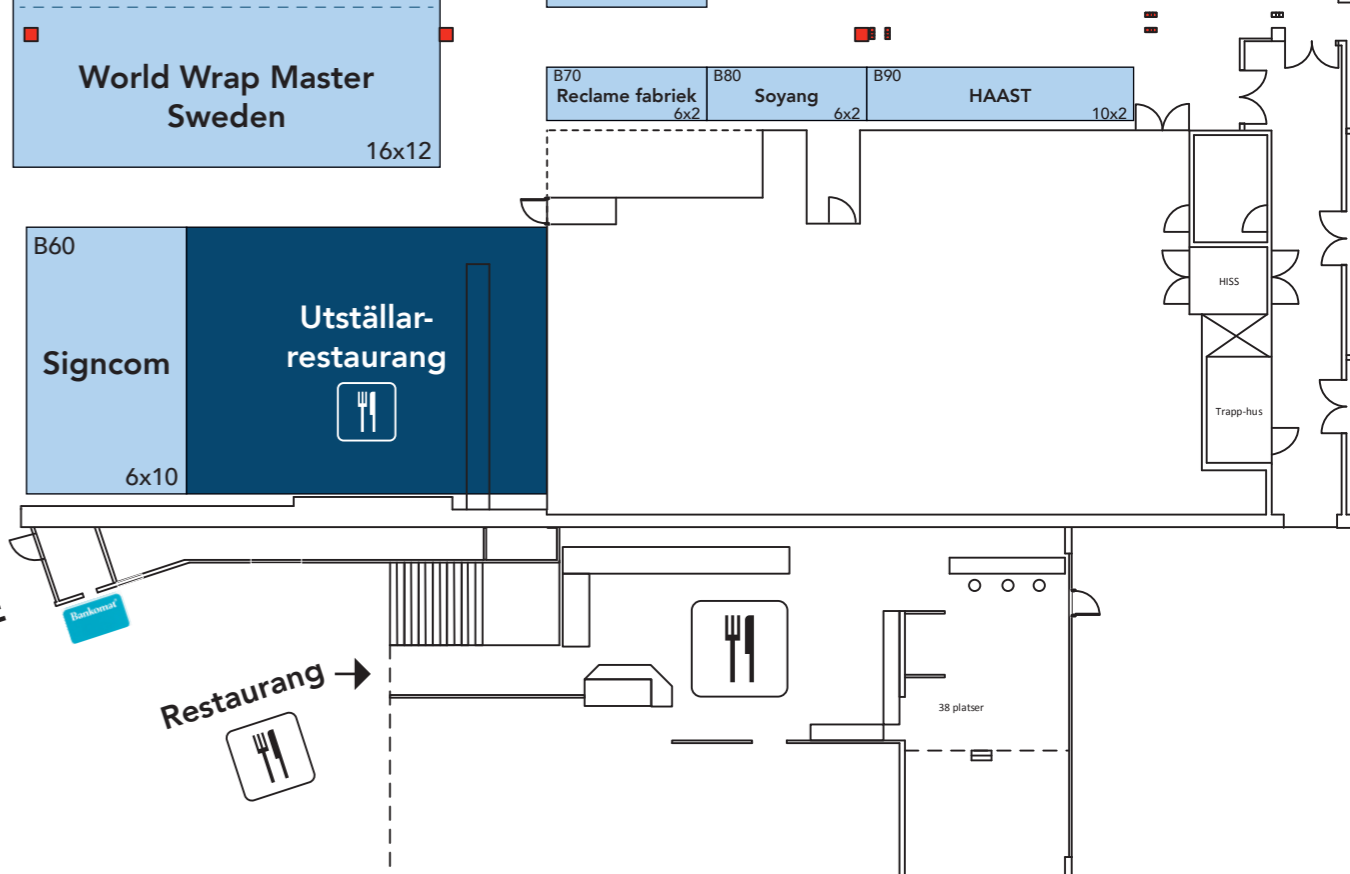

Utställar-restaurang

A15 Ultima Displays 4x5

A25 Nilssons tryckeri 6x5

A35 AGI 5x5

A45 Marabu 14x5

A55 DLC 3x5

A60 Process-befuktning 3x4,5

A20 GKS 5x2

A23 DNR Signs 5x2

A30 Heidelberg 6x2

A40 Maxdialog 8x2

A50 Scandraft 12x2

A10 Happy Print 3x6

Utställning – PrintPower Award 2023